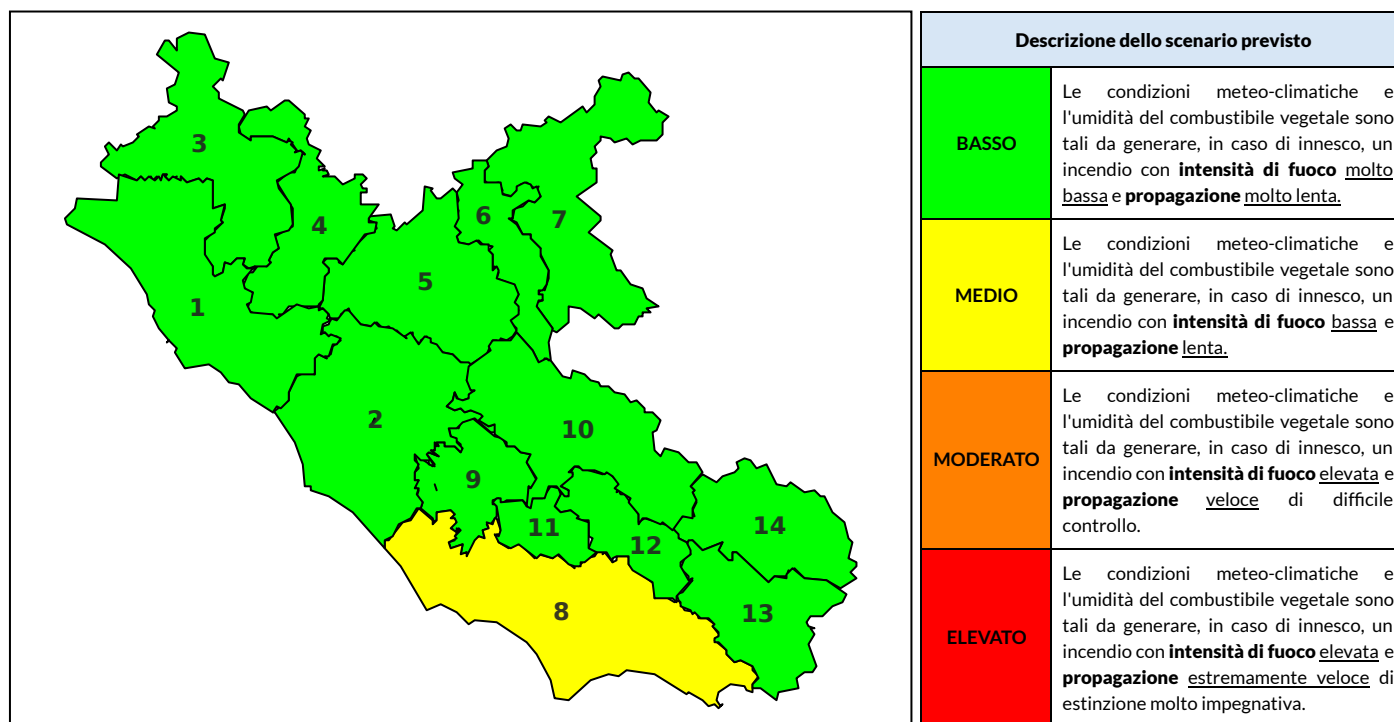

BOLLETTINO DI PERICOLOSITA' DA INCENDI BOSCHIVI

Previsioni per domani 9-5-2022

Livello di pericolosità da incendio boschivo per Zona di Allerta AIB

Bollettino emesso nel periodo della campagna AIB Lazio sulla base del modello previsionale RISICOLazio, sviluppato in collaborazione con Fondazione CIMA, che fornisce un supporto per la valutazione della Pericolosità da incendio boschivo aggregata sulle Zone di Allerta AIB, approvate come parte integrante del Piano AIB Lazio 2020-2022 con DGR n° 270 del 15/05/2020. Il dettaglio della distribuzione dei Comuni nelle Zone AIB è consultabile al link <https://protezionecivile.regione.lazio.it/zone_allerta_aib_comuni/>. Le Norme Comportamentali per la popolazione sono consultabili al link <https://protezionecivile.regione.lazio.it/norme_comportamentali_aib/>.

Zona AIB	1	2	3	4	5	6	7	8	9	10	11	12	13	14
Livello Pericolosità	BASSO	BASSO	BASSO	BASSO	BASSO	BASSO	BASSO	MEDIO	BASSO	BASSO	BASSO	BASSO	BASSO	BASSO