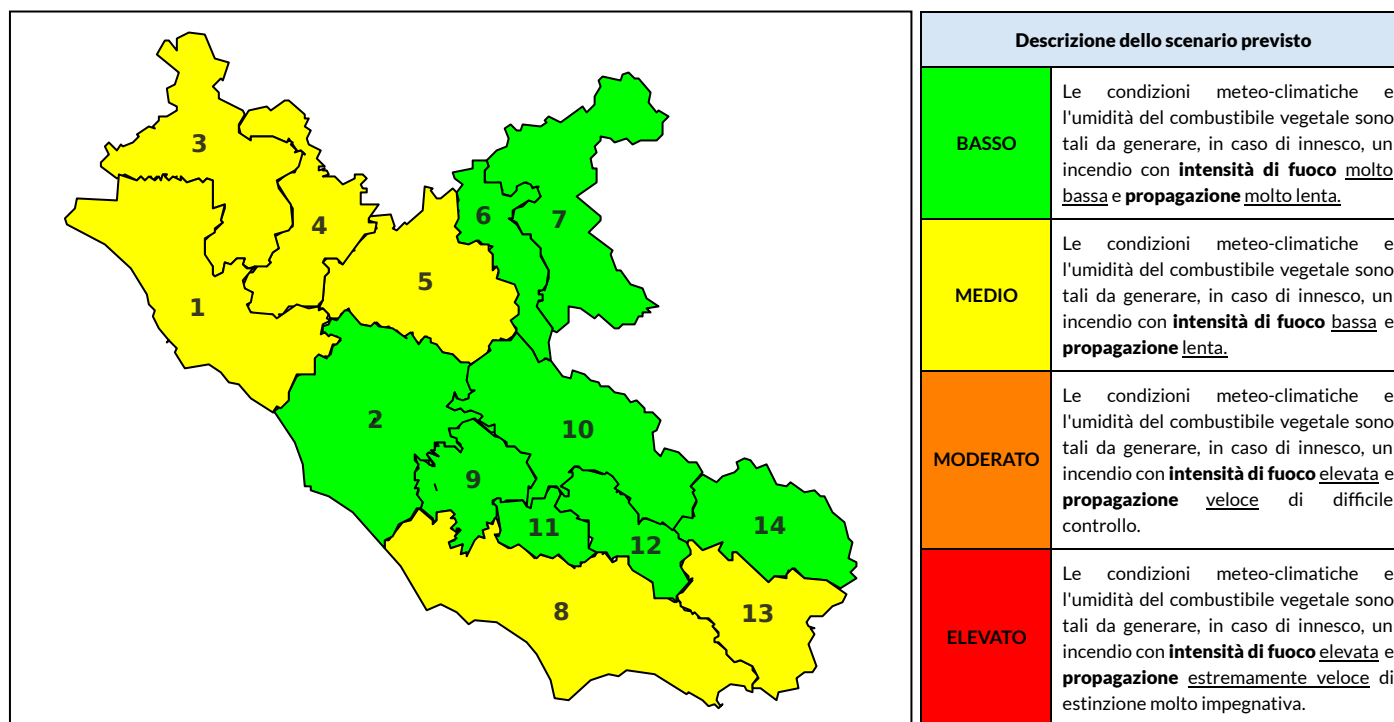

BOLLETTINO DI PERICOLOSITA' DA INCENDI BOSCHIVI

Previsioni per oggi 8-5-2022

Livello di pericolosità da incendio boschivo per Zona di Allerta AIB

Bollettino emesso nel periodo della campagna AIB Lazio sulla base del modello previsionale RISICOLazio, sviluppato in collaborazione con Fondazione CIMA, che fornisce un supporto per la valutazione della Pericolosità da incendio boschivo aggregata sulle Zone di Allerta AIB, approvate come parte integrante del Piano AIB Lazio 2020-2022 con DGR n° 270 del 15/05/2020. Il dettaglio della distribuzione dei Comuni nelle Zone AIB è consultabile al link https://protezionecivile.regione.lazio.it/zone_allerta_aib_comuni/. Le Norme Comportamentali per la popolazione sono consultabili al link https://protezionecivile.regione.lazio.it/norme_comportamentali_aib/.

Zona AIB	1	2	3	4	5	6	7	8	9	10	11	12	13	14
Livello Pericolosità	MEDIO	BASSO	MEDIO	MEDIO	MEDIO	BASSO	BASSO	MEDIO	BASSO	BASSO	BASSO	BASSO	MEDIO	BASSO

NOTE

BOLLETTINO DI PERICOLOSITA' DA INCENDI BOSCHIVI

Previsioni per domani 9-5-2022

Livello di pericolosità da incendio boschivo per Zona di Allerta AIB

Bollettino emesso nel periodo della campagna AIB Lazio sulla base del modello previsionale RISICOLazio, sviluppato in collaborazione con Fondazione CIMA, che fornisce un supporto per la valutazione della Pericolosità da incendio boschivo aggregata sulle Zone di Allerta AIB, approvate come parte integrante del Piano AIB Lazio 2020-2022 con DGR n° 270 del 15/05/2020. Il dettaglio della distribuzione dei Comuni nelle Zone AIB è consultabile al link https://protezionecivile.regione.lazio.it/zone_allerta_aib_comuni/. Le Norme Comportamentali per la popolazione sono consultabili al link https://protezionecivile.regione.lazio.it/norme_comportamentali_aib/.

Zona AIB	1	2	3	4	5	6	7	8	9	10	11	12	13	14
Livello Pericolosità	BASSO	BASSO	BASSO	BASSO	BASSO	BASSO	BASSO	MEDIO	BASSO	BASSO	BASSO	BASSO	BASSO	BASSO